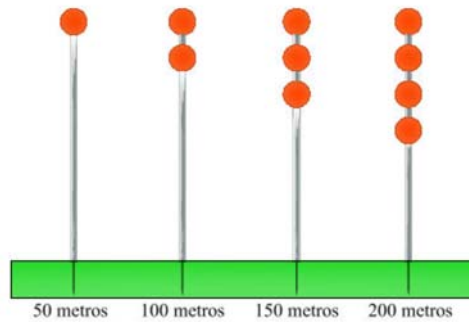

ESTACAS PARA INDICAR DISTANCIAS EN LOS CAMPOS DE GOLF

El sistema OrangeGolf consiste en unas estacas o balizas para indicar la distancia a la entrada del green que incorporan un número determinado de bolas de color naranja de fácil visualización.

Cada bola equivale a 50 metros o yardas:

Ventajas de este sistema:

- El sistema facilita la identificación de las distancias a los jugadores de Golf Adaptado con discapacidad visual.
- Gracias a la alta visibilidad de estas señales los jugadores pueden calcular mucho más rápido la distancia según se acercan a la bola, haciendo el juego más rápido.
- Reconocimiento de todos los jugadores incluidos los profesionales de las ventajas de este sistema.

Estaca de 200 m.

Tomás de Lara González
Travesía de Capri, 10, 1ºB
28032 Madrid

Tel.: 655 541 132
info@delara-urena.com
tomasdelarag@gmail.com
www.orange-golf.es